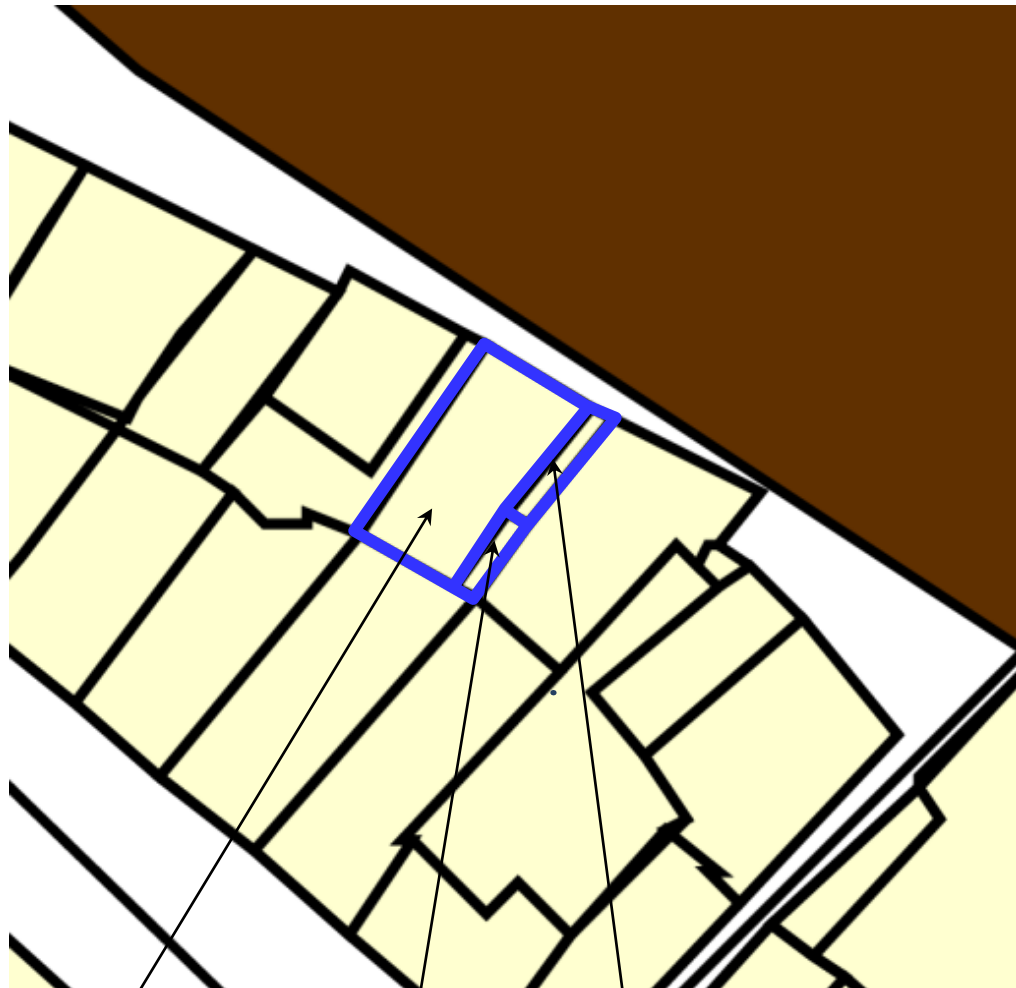

**ФРАГМЕНТ КАРТЫ ГРАДОСТРОИТЕЛЬНОГО ЗОНИРОВАНИЯ  
ГОРОДА ТВЕРИ**

**Границы территориальных зон**  
Правил землепользования и застройки города Твери, утвержденных решением  
Тверской городской Думы от 02.07.2003 № 71

69:40:0300285:12

69:40:0300285:13

69:40:0300285:14

Ж-1. Зона индивидуальной жилой застройки

**Фрагмент основного чертежа генерального плана города Твери,**  
утвержденного решением Тверской городской Думы от 25.12.2012 № 193(394)  
(ред. от 03.07.2019 № 108)

Зона общественных центров