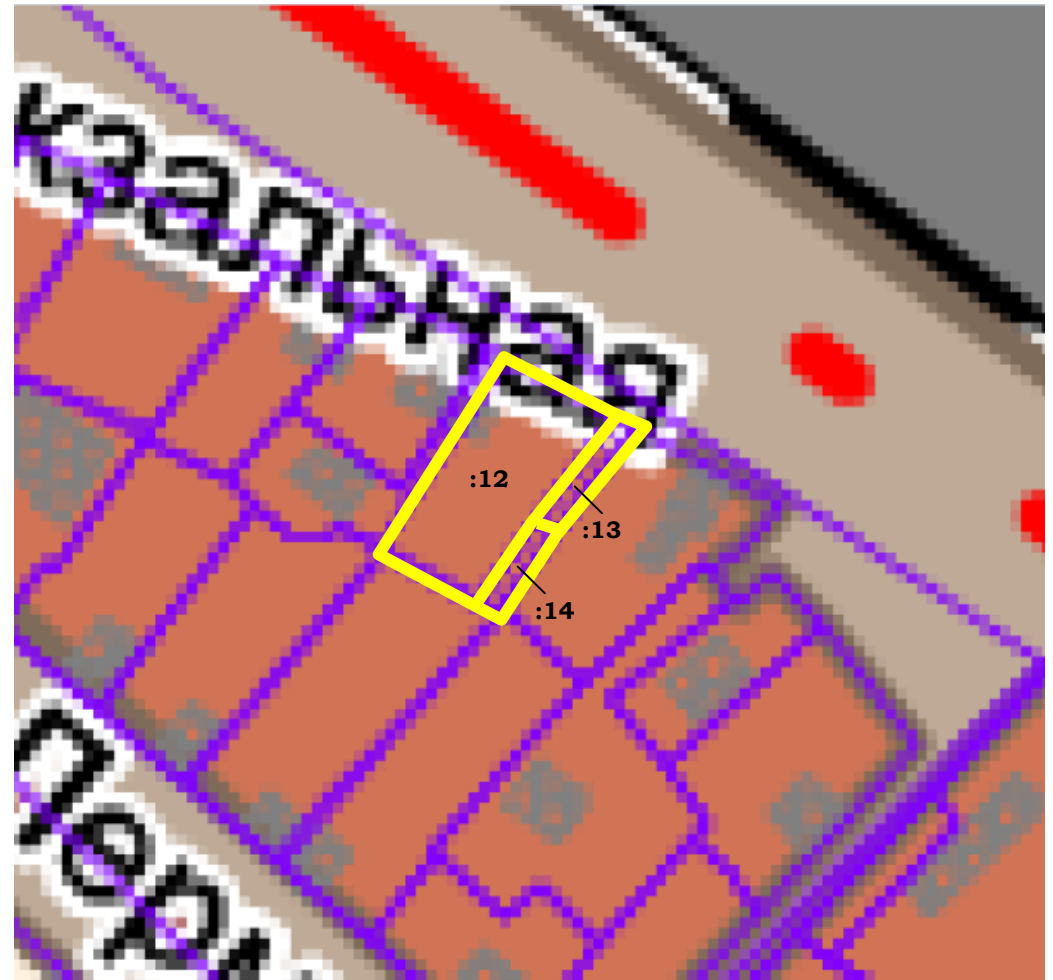

**ФРАГМЕНТ КАРТЫ ГРАДОСТРОИТЕЛЬНОГО ЗОНИРОВАНИЯ  
ГОРОДА ТВЕРИ**

**Границы территориальных зон**  
Правил землепользования и застройки города Твери, утвержденных решением  
Тверской городской Думы от 02.07.2003 № 71

69:40:0300285:12

69:40:0300285:13

69:40:0300285:14

Ж-1. Зона индивидуальной жилой застройки

**Фрагмент основного чертежа генерального плана города Твери,**  
утвержденного решением Тверской городской Думы от 25.12.2012 № 193(394)  
(ред. от 03.07.2019 № 108)

Зона общественных центров